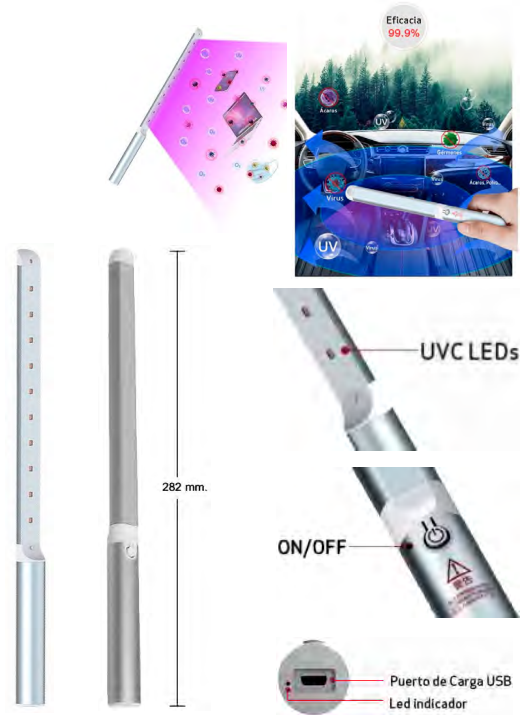

## Referência

Ref. 21.R961

- Tipo: Gambiarra ...  
 -55W / 12V  
 -Lâmpada H3  
 -Ligação ao isqueiro  
 -c/ Caixa

c/ Cabo 6m

Ampla iluminação  
c/ 3 intensidades:  
400lm, 200lm e 20lm

Iluminação Concentrada c/  
1 intensidade de potência  
200lm