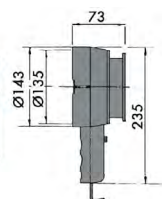

## Referência

Ref. 21.R961

- Tipo: Gambiarra ...  
 -55W / 12V  
 -Lâmpada H3  
 -Ligação ao isqueiro  
 -c/ Caixa

c/ Cabo 6m